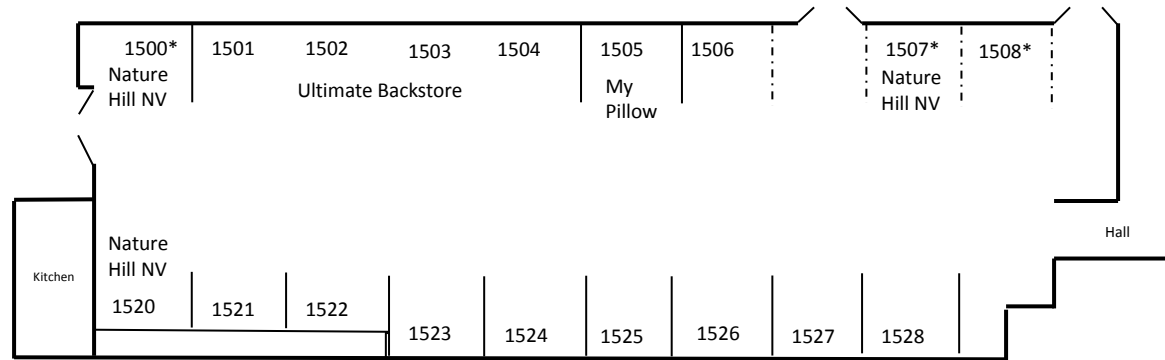

#4 Tahoe Bldg - Spring 2019

Updated: 8/16/18

Booths:

8x10 - \$900 (1520, 1521 & 1522)

10x10 - \$950, corner \$1,050 (1523 – 1528, 1501 – 1506)

10x9 ½ - \$1,035 (1507 & 1508)